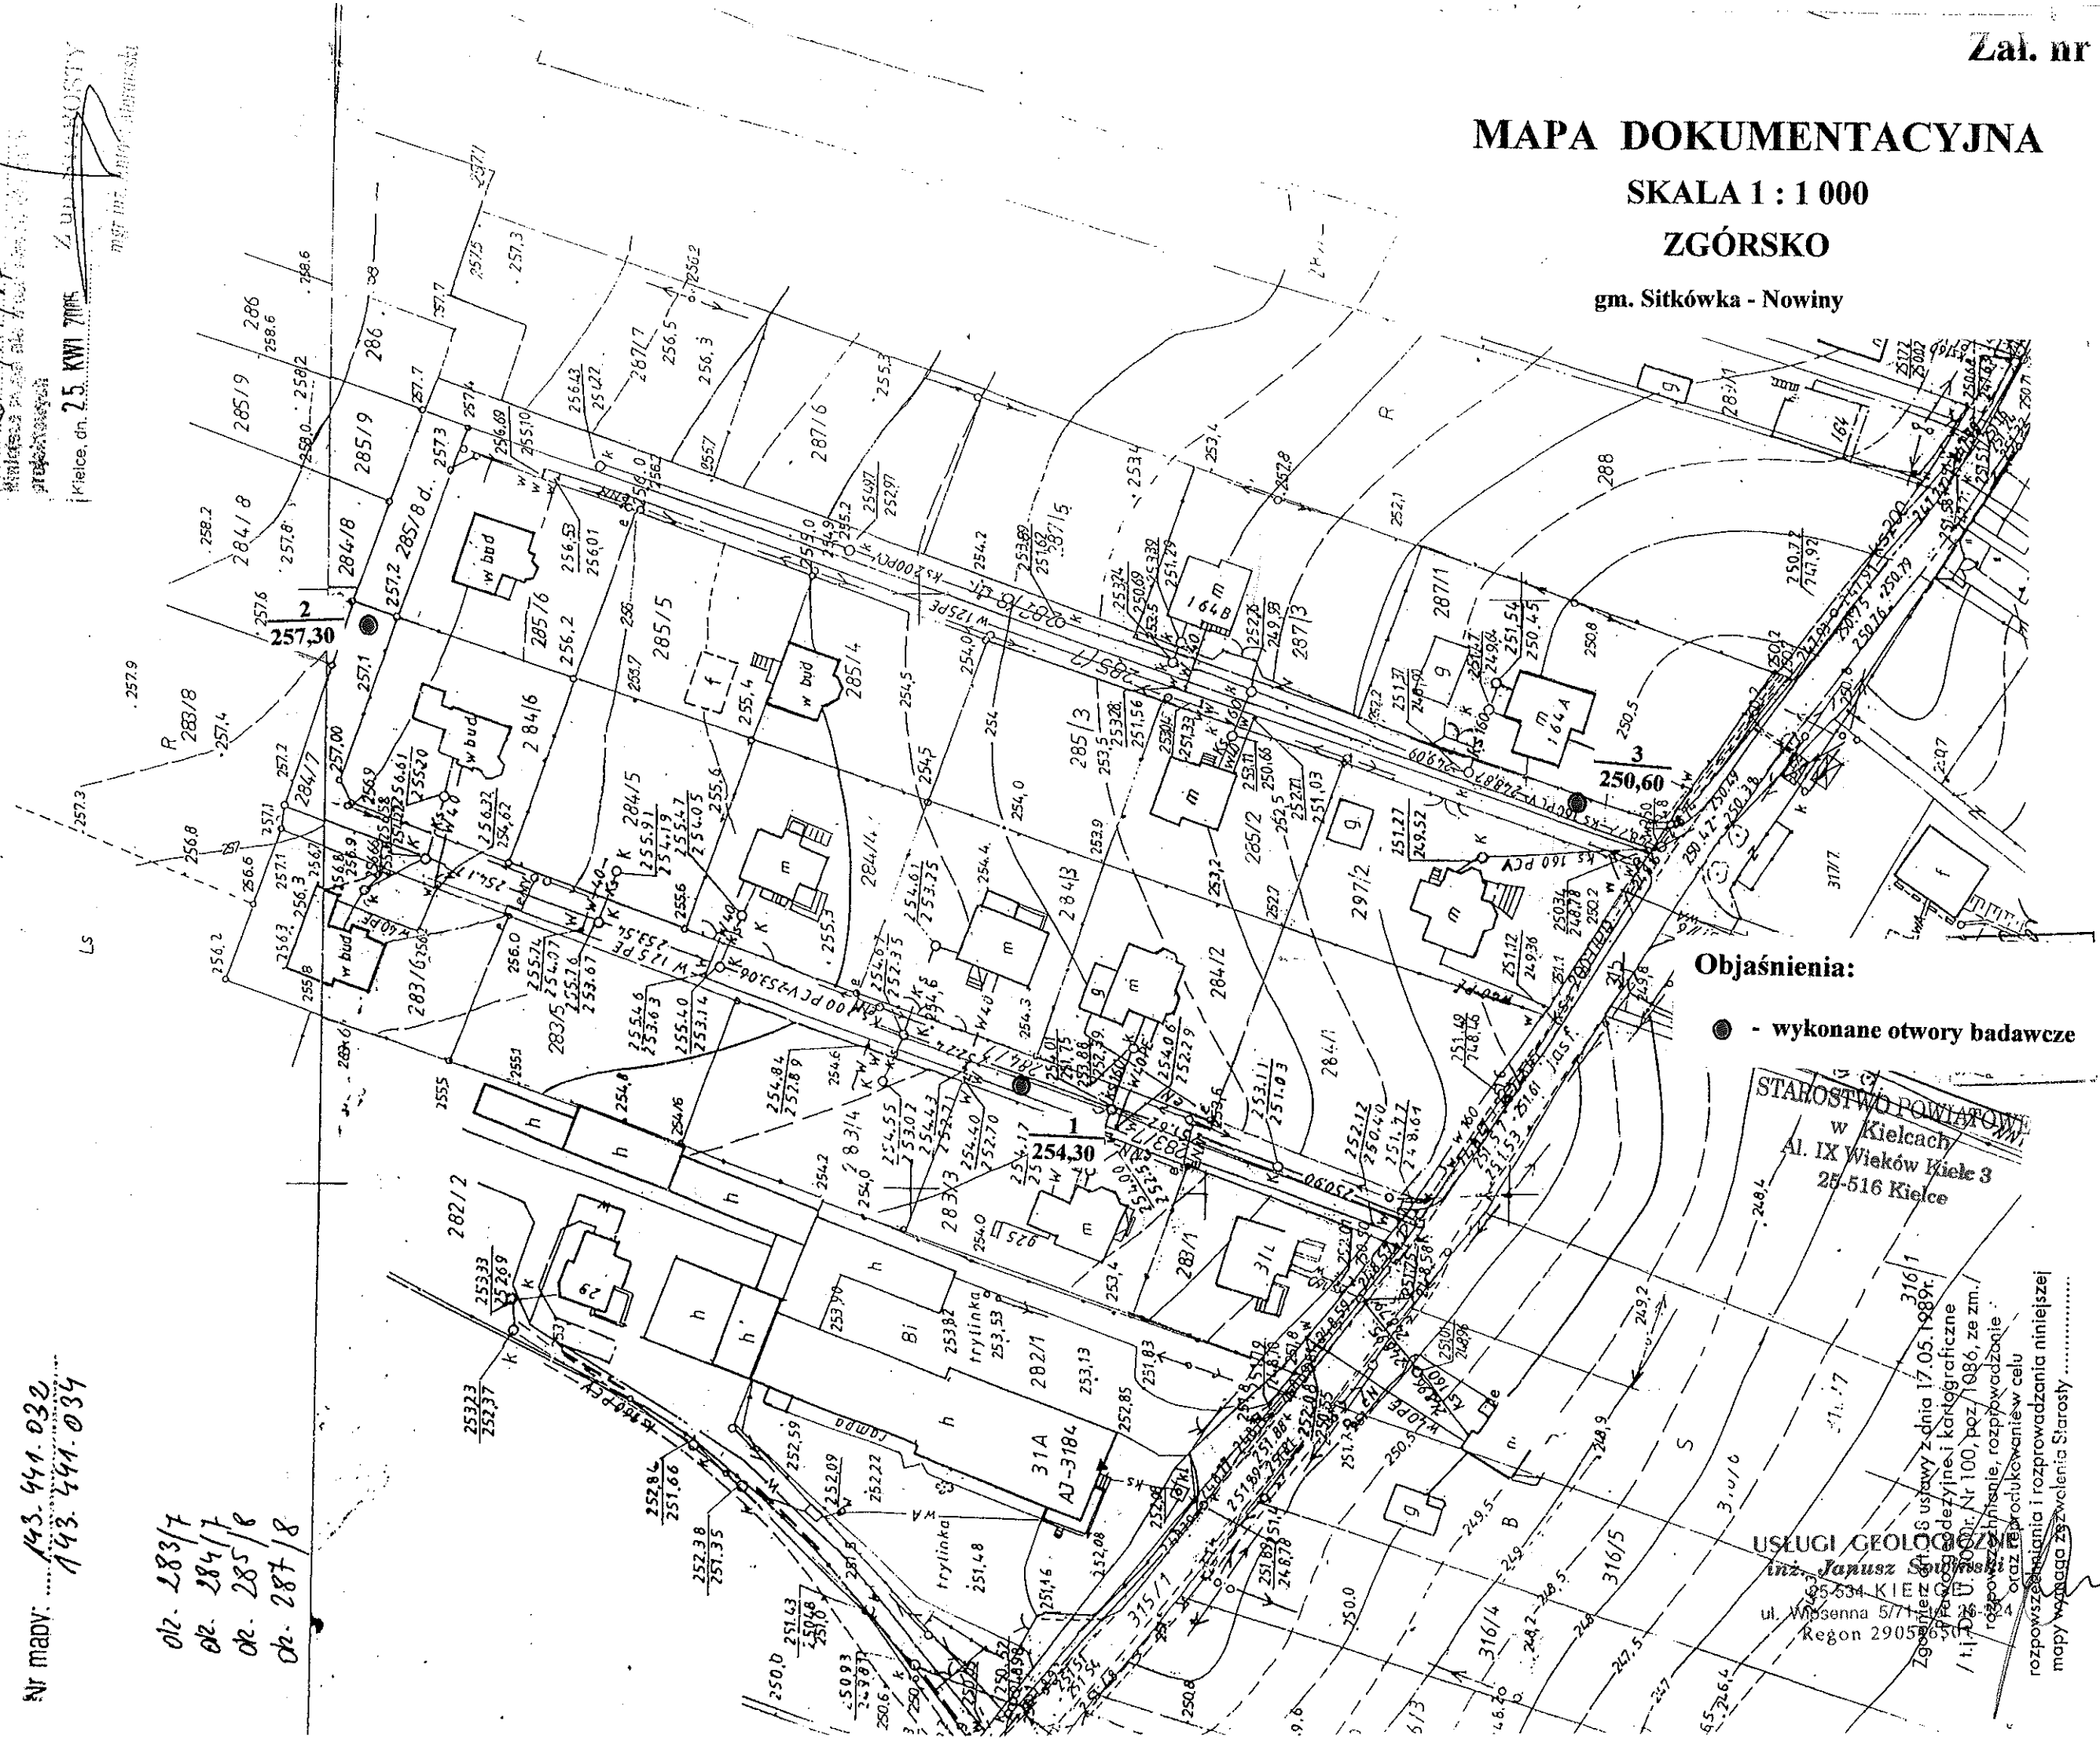

MAPA DOKUMENTACYJNA

SKALA 1 : 1 000

ZGÓRSKO

gm. Sitkówka - Nowiny

Województwo: SWIĘTOKRZYSKIĘ
 Powiat: KIELECKI
 Gmina: Sitkówka Nowiny
 Miejscowość: Zagroby
 Skala: 1: 1000
 Nr mapy: 143.441.032
 143.441.034

Objaśnienia:

● - wykonane otwory badawcze

STAROSTWO POWIATOWE
 w Kielcach
 Al. IX Wieków Kielc 3
 25-516 Kielce

USŁUGI GEOLOGICZNE
 inż. Janusz Góralczyk
 ul. Włocławska 5/7
 Region 2905

Zgodnie z ustawą z dnia 17.05.1989r.
 o geodezji inżynierskiej i kartograficznej
 / t.j. Dz. U. 1989r. Nr 100, poz. 1086, ze zm.
 rozporządzeniem Ministra Geodezji i Kartografii
 z dnia 24.08.1994r. w sprawie wykonania w celu
 rozpoznania i rozprawiania niniejszej
 mapy wymaga zezwolenia Starosty