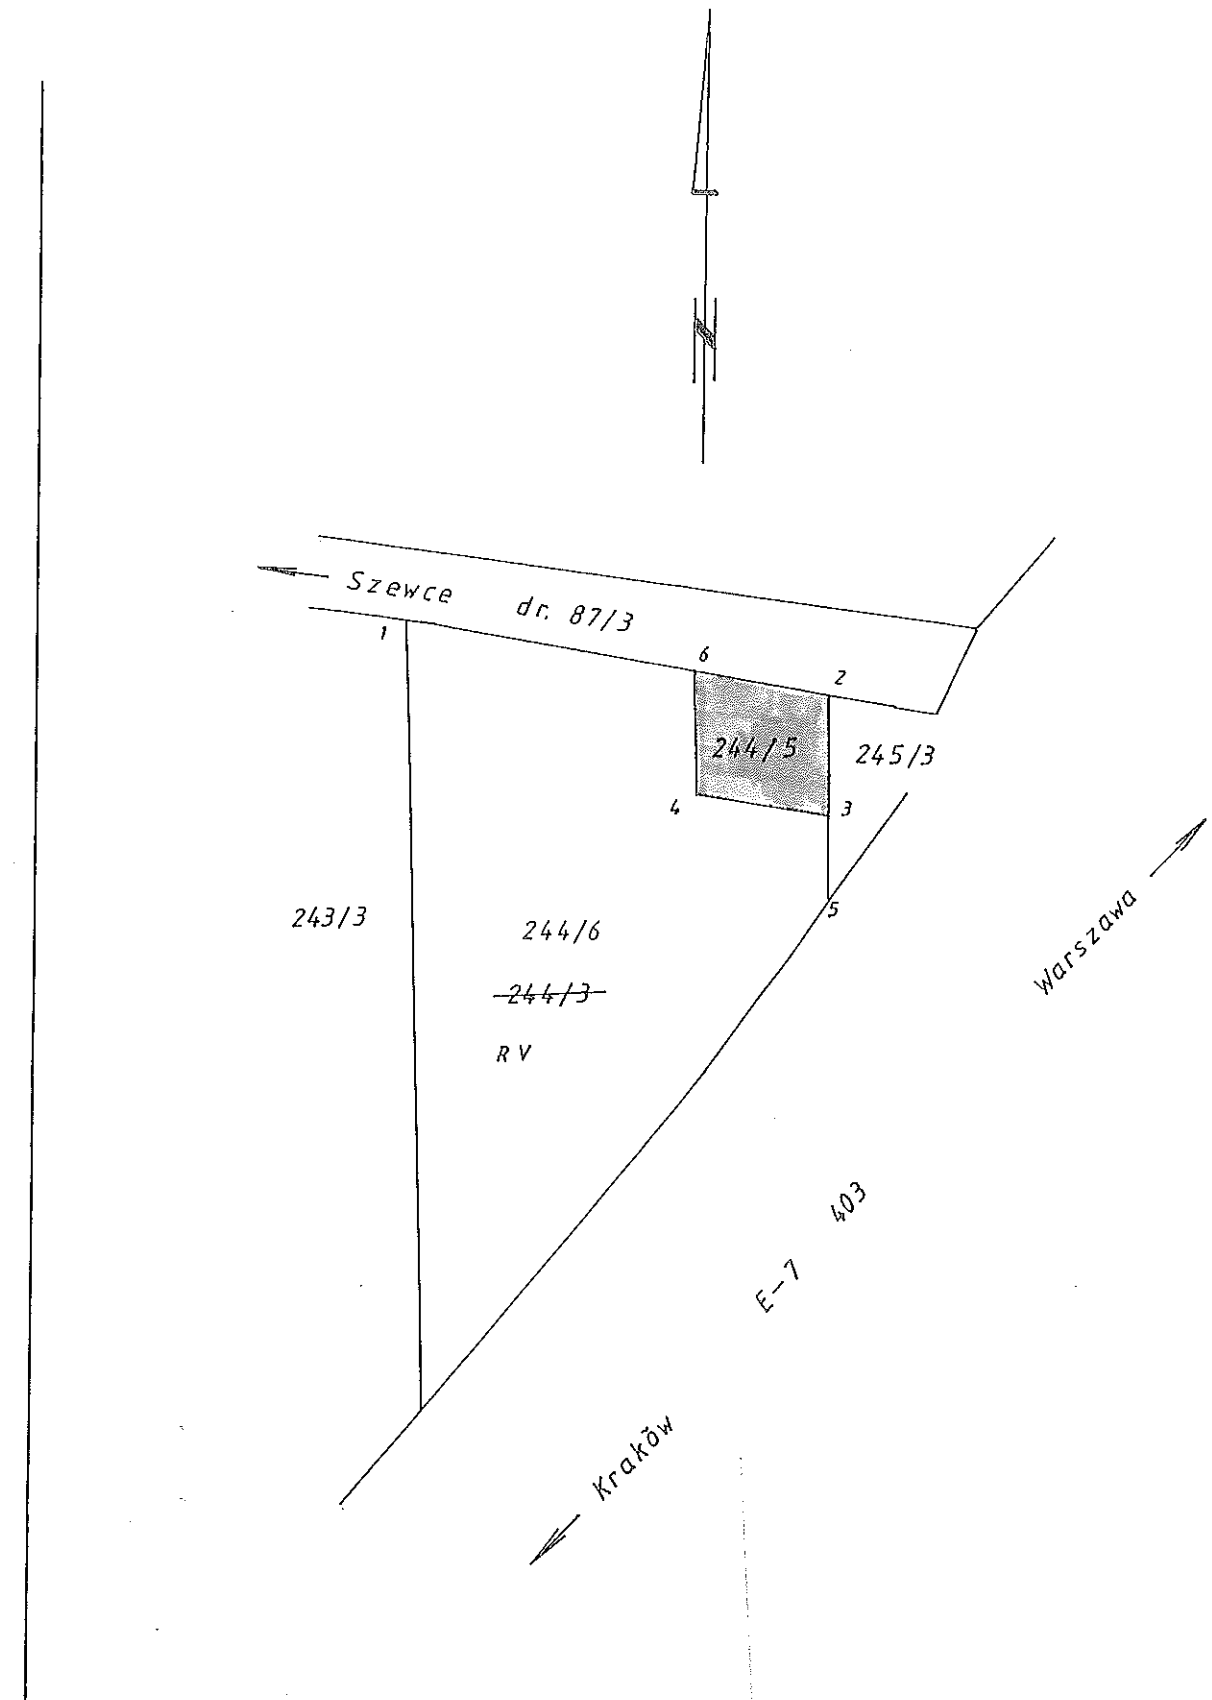

Załącznik graficzny
do Uchwały NR RG – XLVI/ 342 /2006r
RADY GMINY SITKÓWKA – NOWINY
z dnia 30 sierpnia 2006 r

LOKALIZACJA OPRACOWANIA

Województwo świętokrzyskie
Powiat kielecki
Obręb Szewce
arkusz mapy ewidencyjnej nr 1
Obiekt: działka ewidencyjna nr 244/5
sekcja mapy zasadniczej : 143 423 174
Właściciel : Bogdan Ząbek - KW 25008

WYNIESIENIE

SKALA 1 : 1000

PRZEWODNICZĄCY
Rady Gminy
[Signature]
Bogdan Ząbek